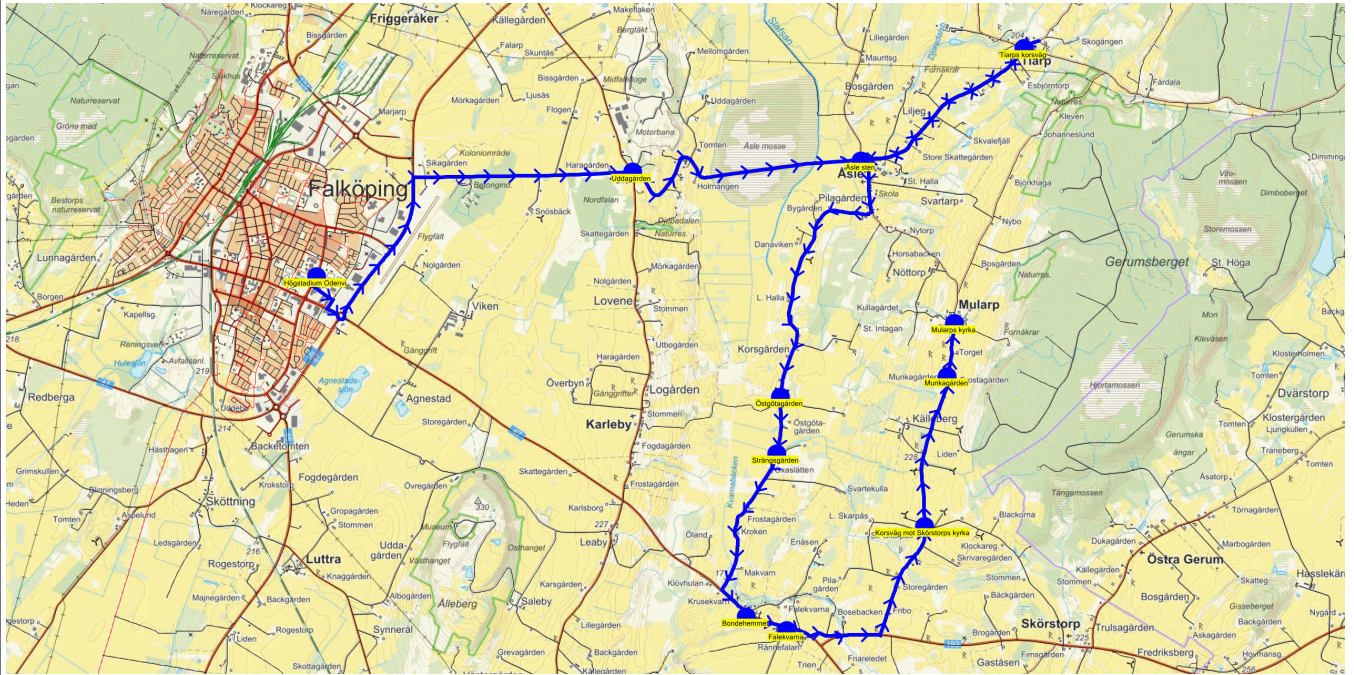

SKJUTS+
2024-01-08 08:03:09Entreprenör Vartofta buss
Fordon 61 Buss 61 HOLäsår 23/24
Period 1

Turnr	Start kl	Slut kl	Linjesträckning			
101	15.45	16.30	Högstadium Odenvi - Uddagården - Åsle sten - Tiarps korsväg - Östgötagården - Strängsgården - Bondehemmet - Falekvarna - Korsväg mot Skörstorps kyrka - Munkagården - Mularps kyrka TISDAGAR och TORSDAGAR			
PunktNr	Hållplats	Km-Ack	Tid	På	Av	Byte
700	Högstadium Odenvi	0	15.45	19		
41161	Uddagården	5.72	15.54		3	
364	Åsle sten	9.2	16.00		4	
350	Tiarps korsväg	11.82	16.04		2	
306	Östgötagården	18.61	16.15		2	
361	Strängsgården	19.33	16.16		2	
41323	Bondehemmet	21.77	16.20		1	
41322	Falekvarna	22.32	16.21		2	
357	Korsväg mot Skörstorps kyrka	25.08	16.26		1	
358	Munkagården	27.05	16.29		1	
359	Mularps kyrka	27.73	16.30		1	